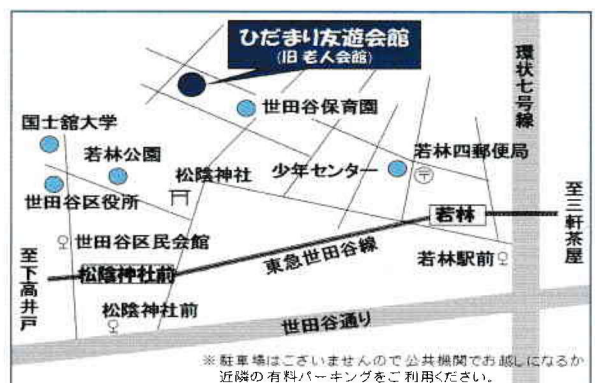

4月～6月の入会説明会の予定

・4/1(月)9:30～宮坂区民センター2階

・5/7(火)9:30～宮坂区民センター2階

・6/5(水)9:30～宮坂区民センター2階

連絡先:公益社団法人世田谷区シルバー人材センター

(本部)世田谷区宮坂1-24-6 TEL:03-3426-9211

(支部)世田谷区粕谷1-7-34 TEL:03-5316-1371

ひだまり友遊会館 世田谷区若林 4-37-8